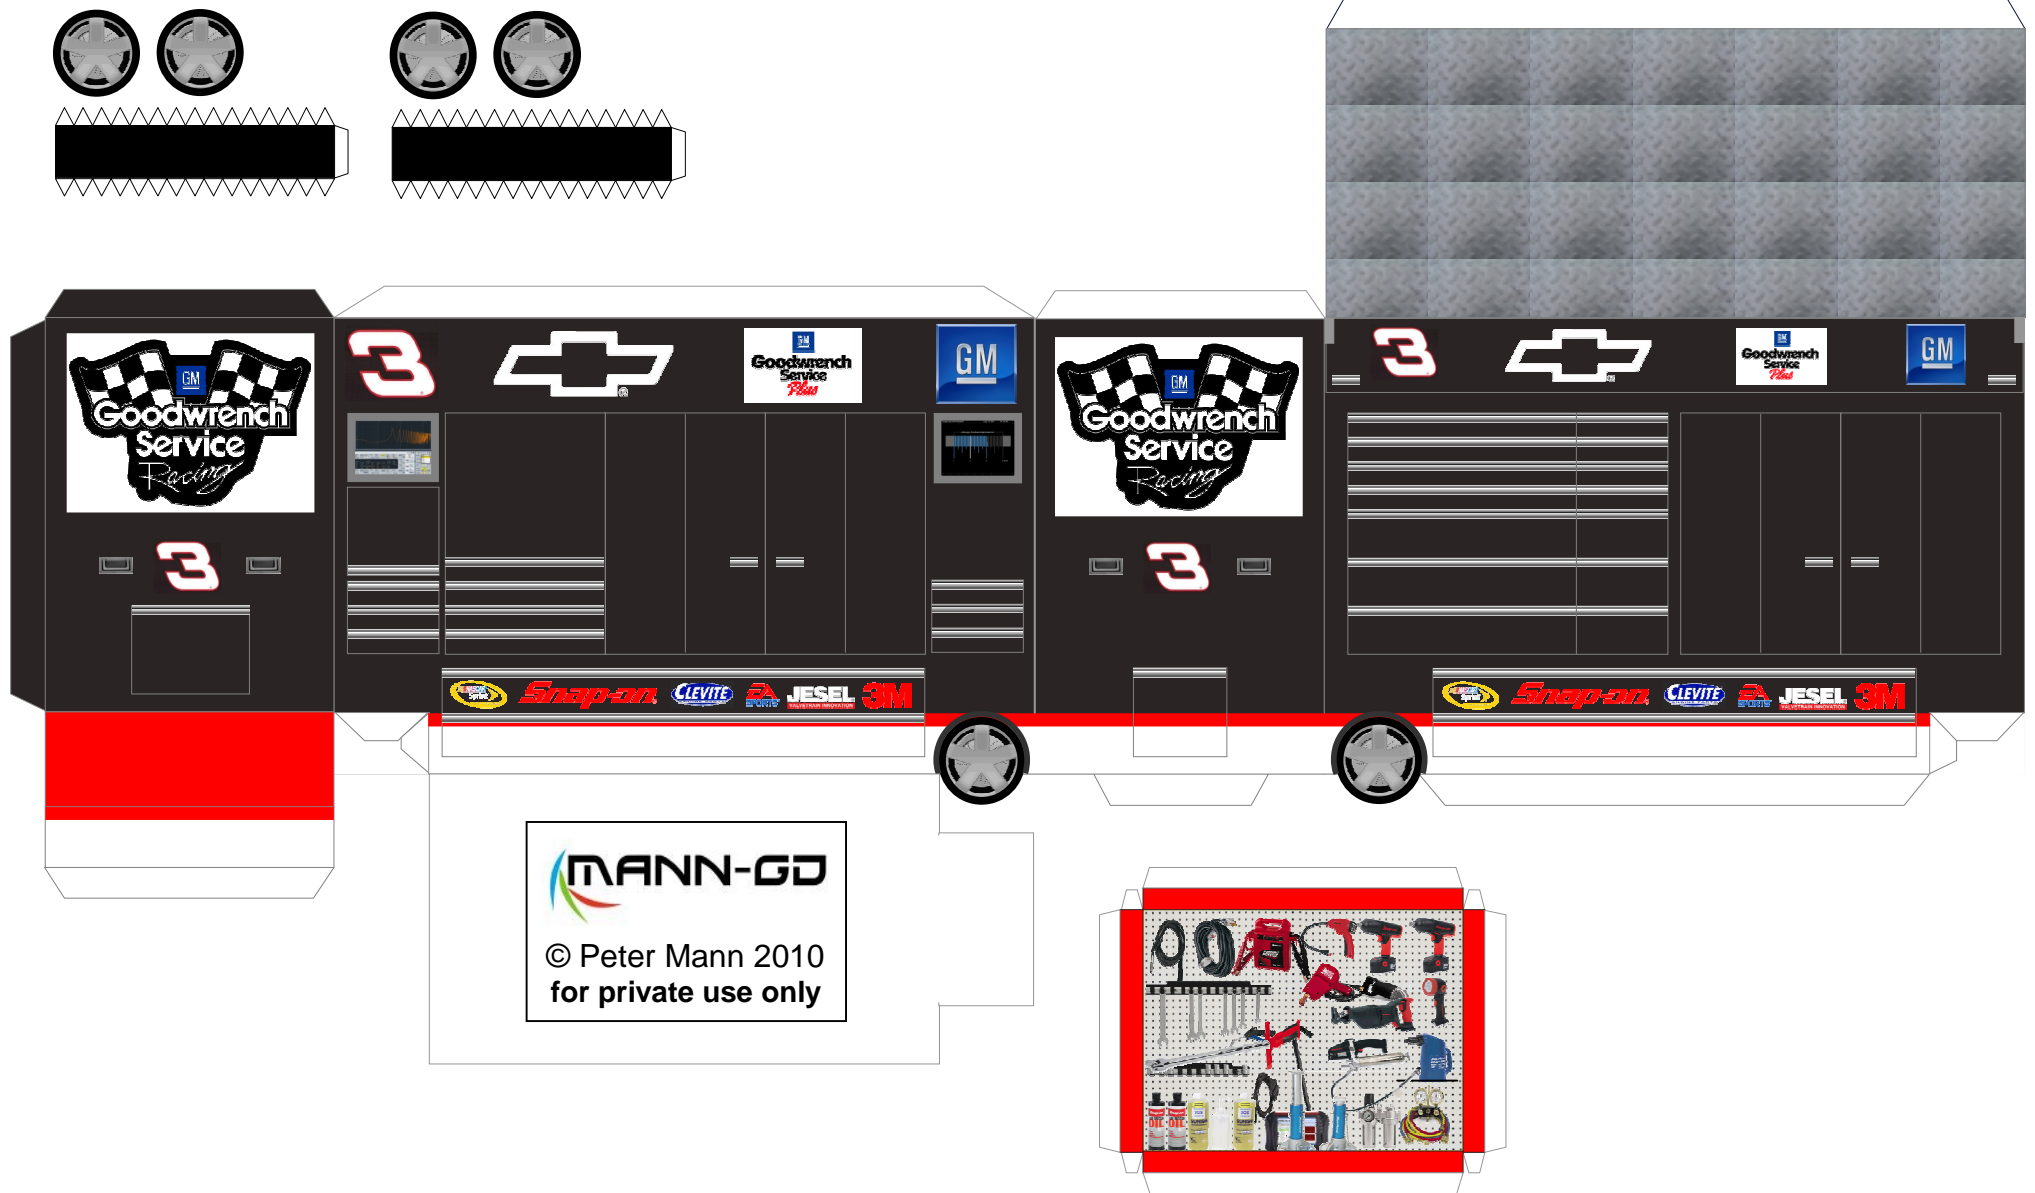

NASCAR pitbox groß Goodwrench **SCX Sondermodell Chevy MC Goodwrench #3** Dale Earnhardt - die legendäre # 3 vom unvergessenen "Intimidator"

 **MANN-GD**
© Peter Mann 2010
for private use only